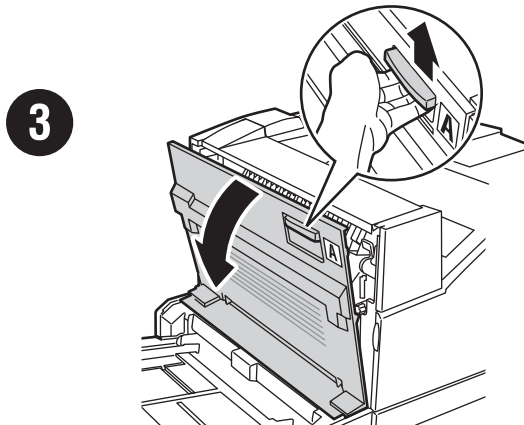

7330 Mono Laser Printer Fuser

Fuser • Fusore • Fixiereinheit • Fusor

12 **Print Menu Map**
 Imprimez la carte du menu
 Stampare il diagramma dei menu
 Menüübersicht drucken
 Imprimir mapa de menús

Reset Fuser Life
 Réinitialisez le compteur du fuser
 Ripristinare la durata del fusore
 Lebensdauer der Fixiereinheit zurücksetzen
 Restablecer vida útil del fusor