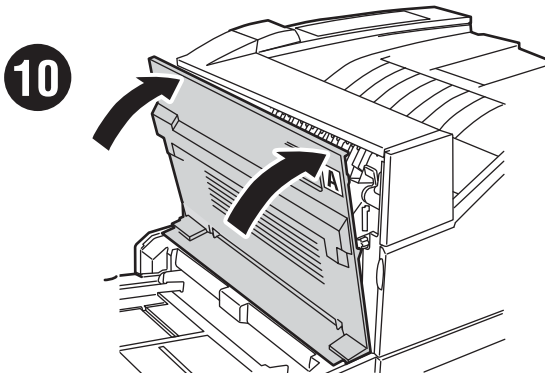

7330 Mono Laser Printer Fuser

Fuser • Fusore • Fixiereinheit • Fusor

12 **Print Menu Map**
 Imprimez la carte du menu
 Stampare il diagramma dei menu
 Menüübersicht drucken
 Imprimir mapa de menús

Reset Fuser Life
 Réinitialisez le compteur du fuser
 Ripristinare la durata del fusore
 Lebensdauer der Fixiereinheit zurücksetzen
 Restablecer vida útil del fusor