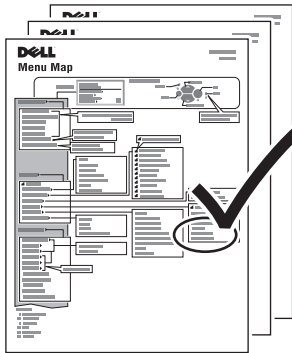

7330 Mono Laser Printer Fuser

Fuser • Fusore • Fixiereinheit • Fusor

12 **Print Menu Map**
 Imprimez la carte du menu
 Stampare il diagramma dei menu
 Menüübersicht drucken
 Imprimir mapa de menús

Reset Fuser Life
 Réinitialisez le compteur du fuser
 Ripristinare la durata del fusore
 Lebensdauer der Fixiereinheit zurücksetzen
 Restablecer vida útil del fusor