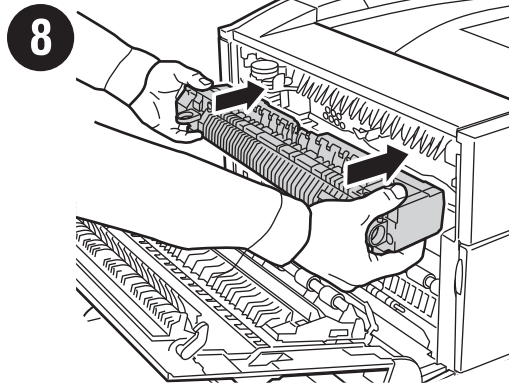

7330 Mono Laser Printer Fuser

Fuser • Fusore • Fixiereinheit • Fusor

12 **Print Menu Map**
 Imprimez la carte du menu
 Stampare il diagramma dei menu
 Menüübersicht drucken
 Imprimir mapa de menús

Reset Fuser Life
 Réinitialisez le compteur du fuser
 Ripristinare la durata del fusore
 Lebensdauer der Fixiereinheit zurücksetzen
 Restablecer vida útil del fusor