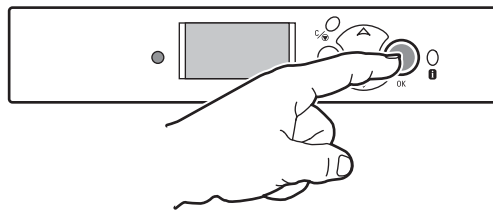

7330 Mono Laser Printer Fuser

Fuser • Fusore • Fixiereinheit • Fusor

12 **Print Menu Map**
 Imprimez la carte du menu
 Stampare il diagramma dei menu
 Menüübersicht drucken
 Imprimir mapa de menús

Reset Fuser Life
 Réinitialisez le compteur du fuser
 Ripristinare la durata del fusore
 Lebensdauer der Fixiereinheit zurücksetzen
 Restablecer vida útil del fusor