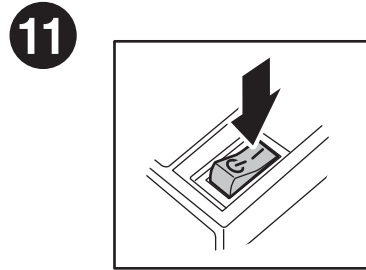

7330 Mono Laser Printer Fuser

Fuser • Fusore • Fixiereinheit • Fusor

12 **Print Menu Map**
 Imprimez la carte du menu
 Stampare il diagramma dei menu
 Menüübersicht drucken
 Imprimir mapa de menús

Reset Fuser Life
 Réinitialisez le compteur du fuser
 Ripristinare la durata del fusore
 Lebensdauer der Fixiereinheit zurücksetzen
 Restablecer vida útil del fusor