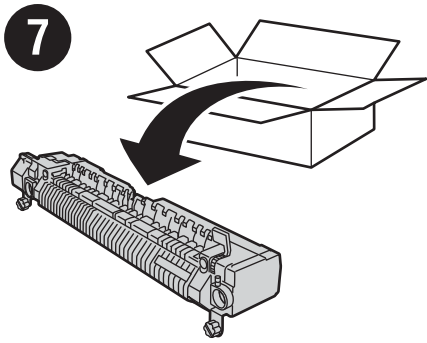

7330 Mono Laser Printer Fuser

Fuser • Fusore • Fixiereinheit • Fusor

12 **Print Menu Map**
 Imprimez la carte du menu
 Stampare il diagramma dei menu
 Menüübersicht drucken
 Imprimir mapa de menús

Reset Fuser Life
 Réinitialisez le compteur du fuser
 Ripristinare la durata del fusore
 Lebensdauer der Fixiereinheit zurücksetzen
 Restablecer vida útil del fusor