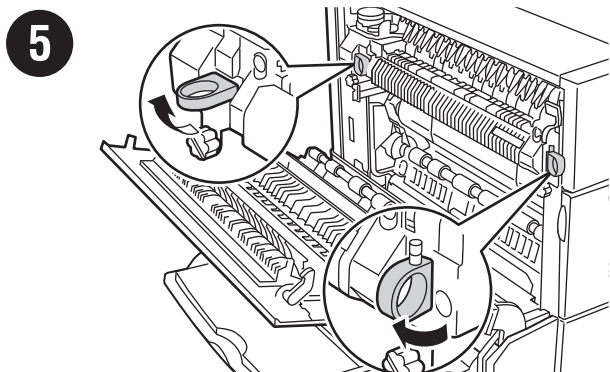

7330 Mono Laser Printer Fuser

Fuser • Fusore • Fixiereinheit • Fusor

12 **Print Menu Map**
 Imprimez la carte du menu
 Stampare il diagramma dei menu
 Menüübersicht drucken
 Imprimir mapa de menús

Reset Fuser Life
 Réinitialisez le compteur du fuser
 Ripristinare la durata del fusore
 Lebensdauer der Fixiereinheit zurücksetzen
 Restablecer vida útil del fusor