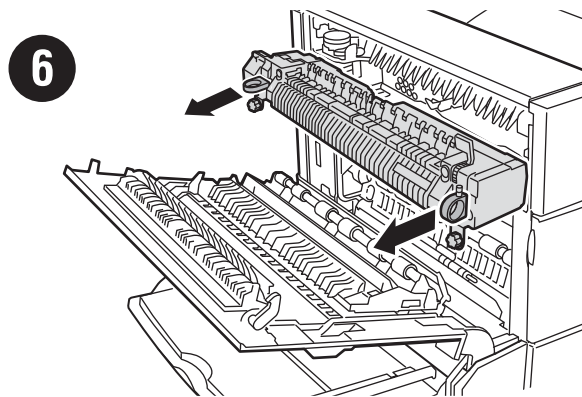

7330 Mono Laser Printer Fuser

Fuser • Fusore • Fixiereinheit • Fusor

12 **Print Menu Map**
 Imprimez la carte du menu
 Stampare il diagramma dei menu
 Menüübersicht drucken
 Imprimir mapa de menús

Reset Fuser Life
 Réinitialisez le compteur du fuser
 Ripristinare la durata del fusore
 Lebensdauer der Fixiereinheit zurücksetzen
 Restablecer vida útil del fusor