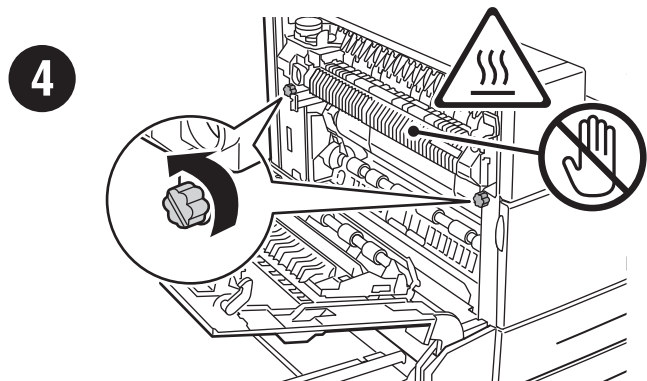

7330 Mono Laser Printer Fuser

Fuser • Fusore • Fixiereinheit • Fusor

12 **Print Menu Map**
 Imprimez la carte du menu
 Stampare il diagramma dei menu
 Menüübersicht drucken
 Imprimir mapa de menús

Reset Fuser Life
 Réinitialisez le compteur du fuser
 Ripristinare la durata del fusore
 Lebensdauer der Fixiereinheit zurücksetzen
 Restablecer vida útil del fusor