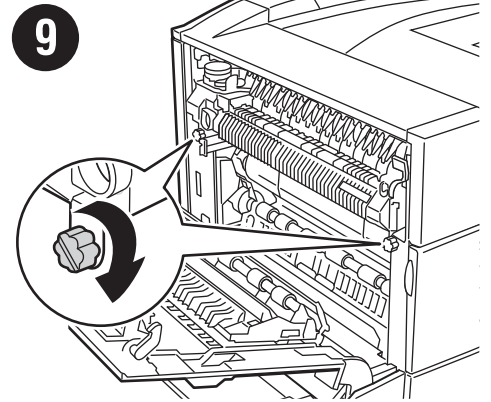

7330 Mono Laser Printer Fuser

Fuser • Fusore • Fixiereinheit • Fusor

12 **Print Menu Map**
 Imprimez la carte du menu
 Stampare il diagramma dei menu
 Menüübersicht drucken
 Imprimir mapa de menús

Reset Fuser Life
 Réinitialisez le compteur du fuser
 Ripristinare la durata del fusore
 Lebensdauer der Fixiereinheit zurücksetzen
 Restablecer vida útil del fusor